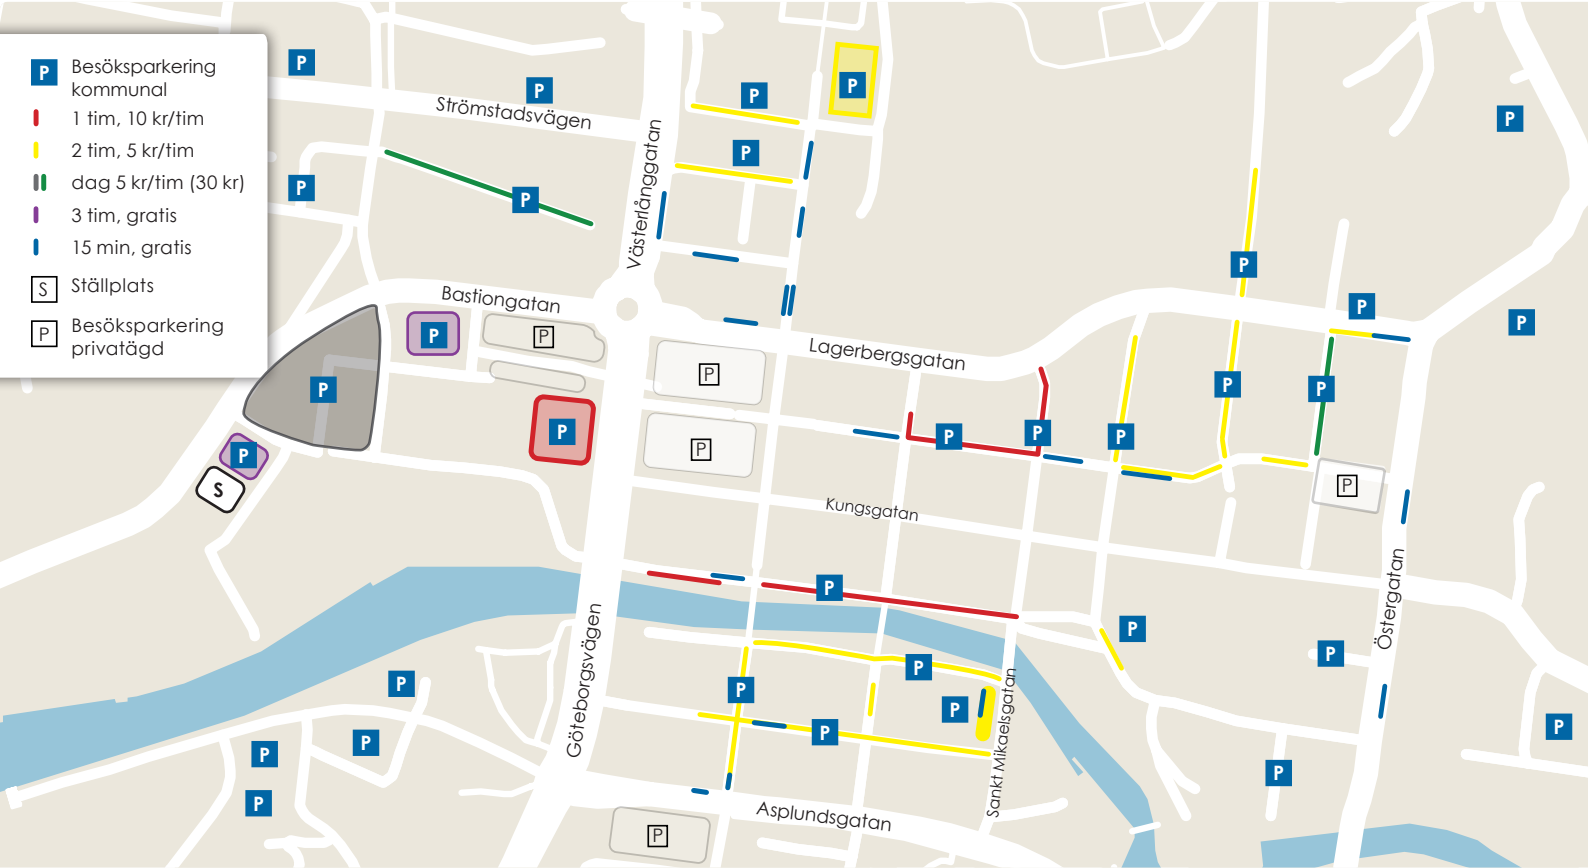

- **P** Besöksparkering kommunal
- **1 tim, 10 kr/tim**
- **2 tim, 5 kr/tim**
- **dag 5 kr/tim (30 kr)**
- **3 tim, gratis**
- **15 min, gratis**
- **S** Ställplats
- **P** Besöksparkering privatägd

Vid frågor är du välkommen att kontakta kontaktcenter 0522-69 60 00.
För mer information om parkering i Uddevalla surfa in på uddevalla.se/parkering