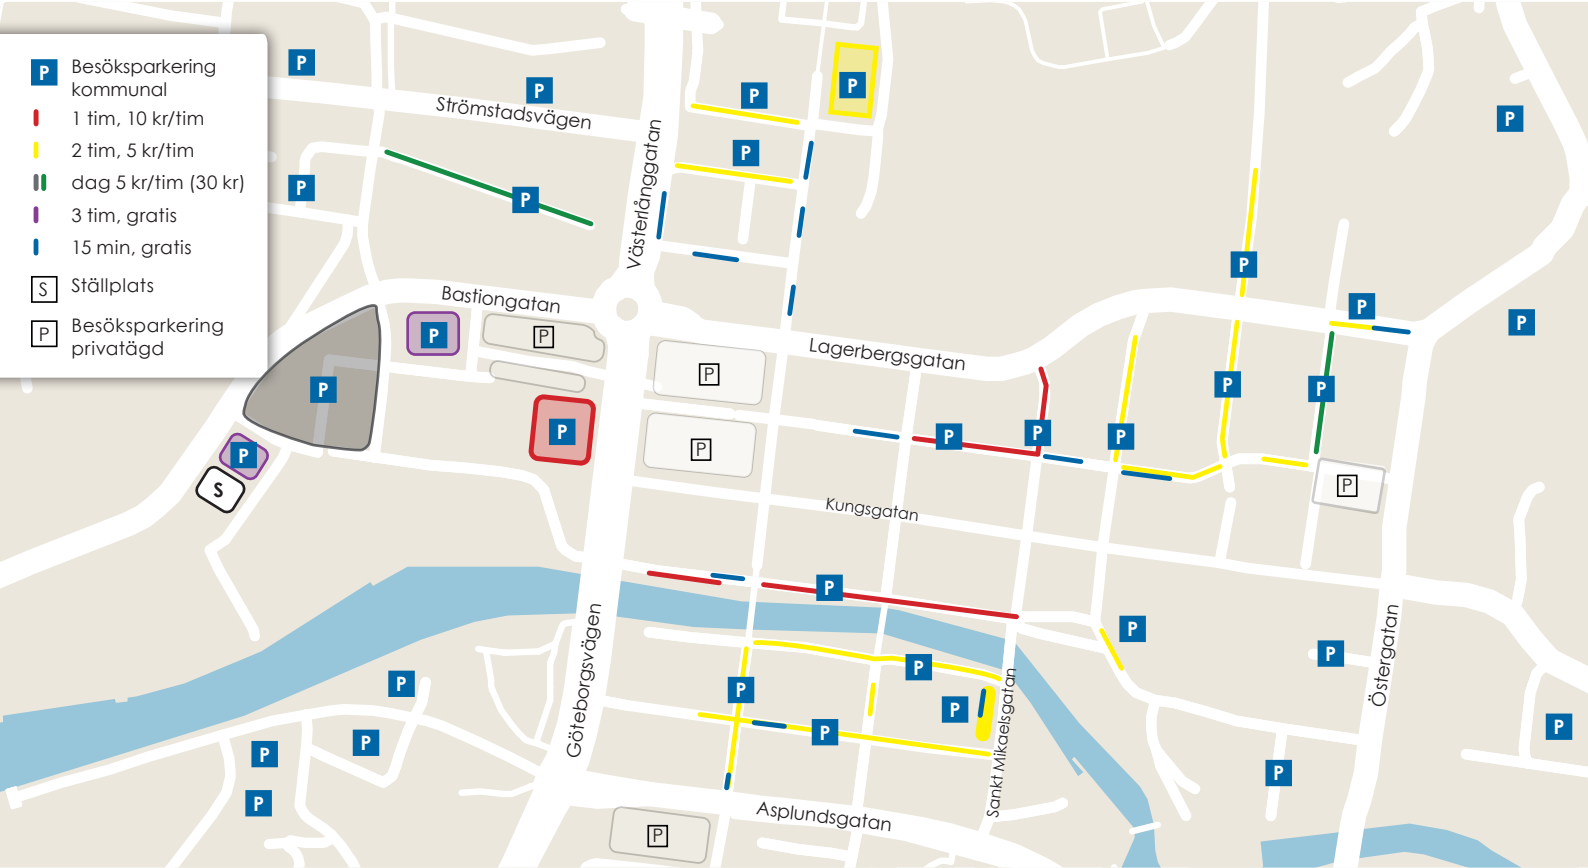

- **P** Besöksparkering kommunal
- **1 tim, 10 kr/tim**
- **2 tim, 5 kr/tim**
- **dag 5 kr/tim (30 kr)**
- **3 tim, gratis**
- **15 min, gratis**
- **S** Ställplats
- **P** Besöksparkering privatägd

Vid frågor är du välkommen att kontakta kontaktcenter 0522-69 60 00.
För mer information om parkering i Uddevalla surfa in på uddevalla.se/parkering