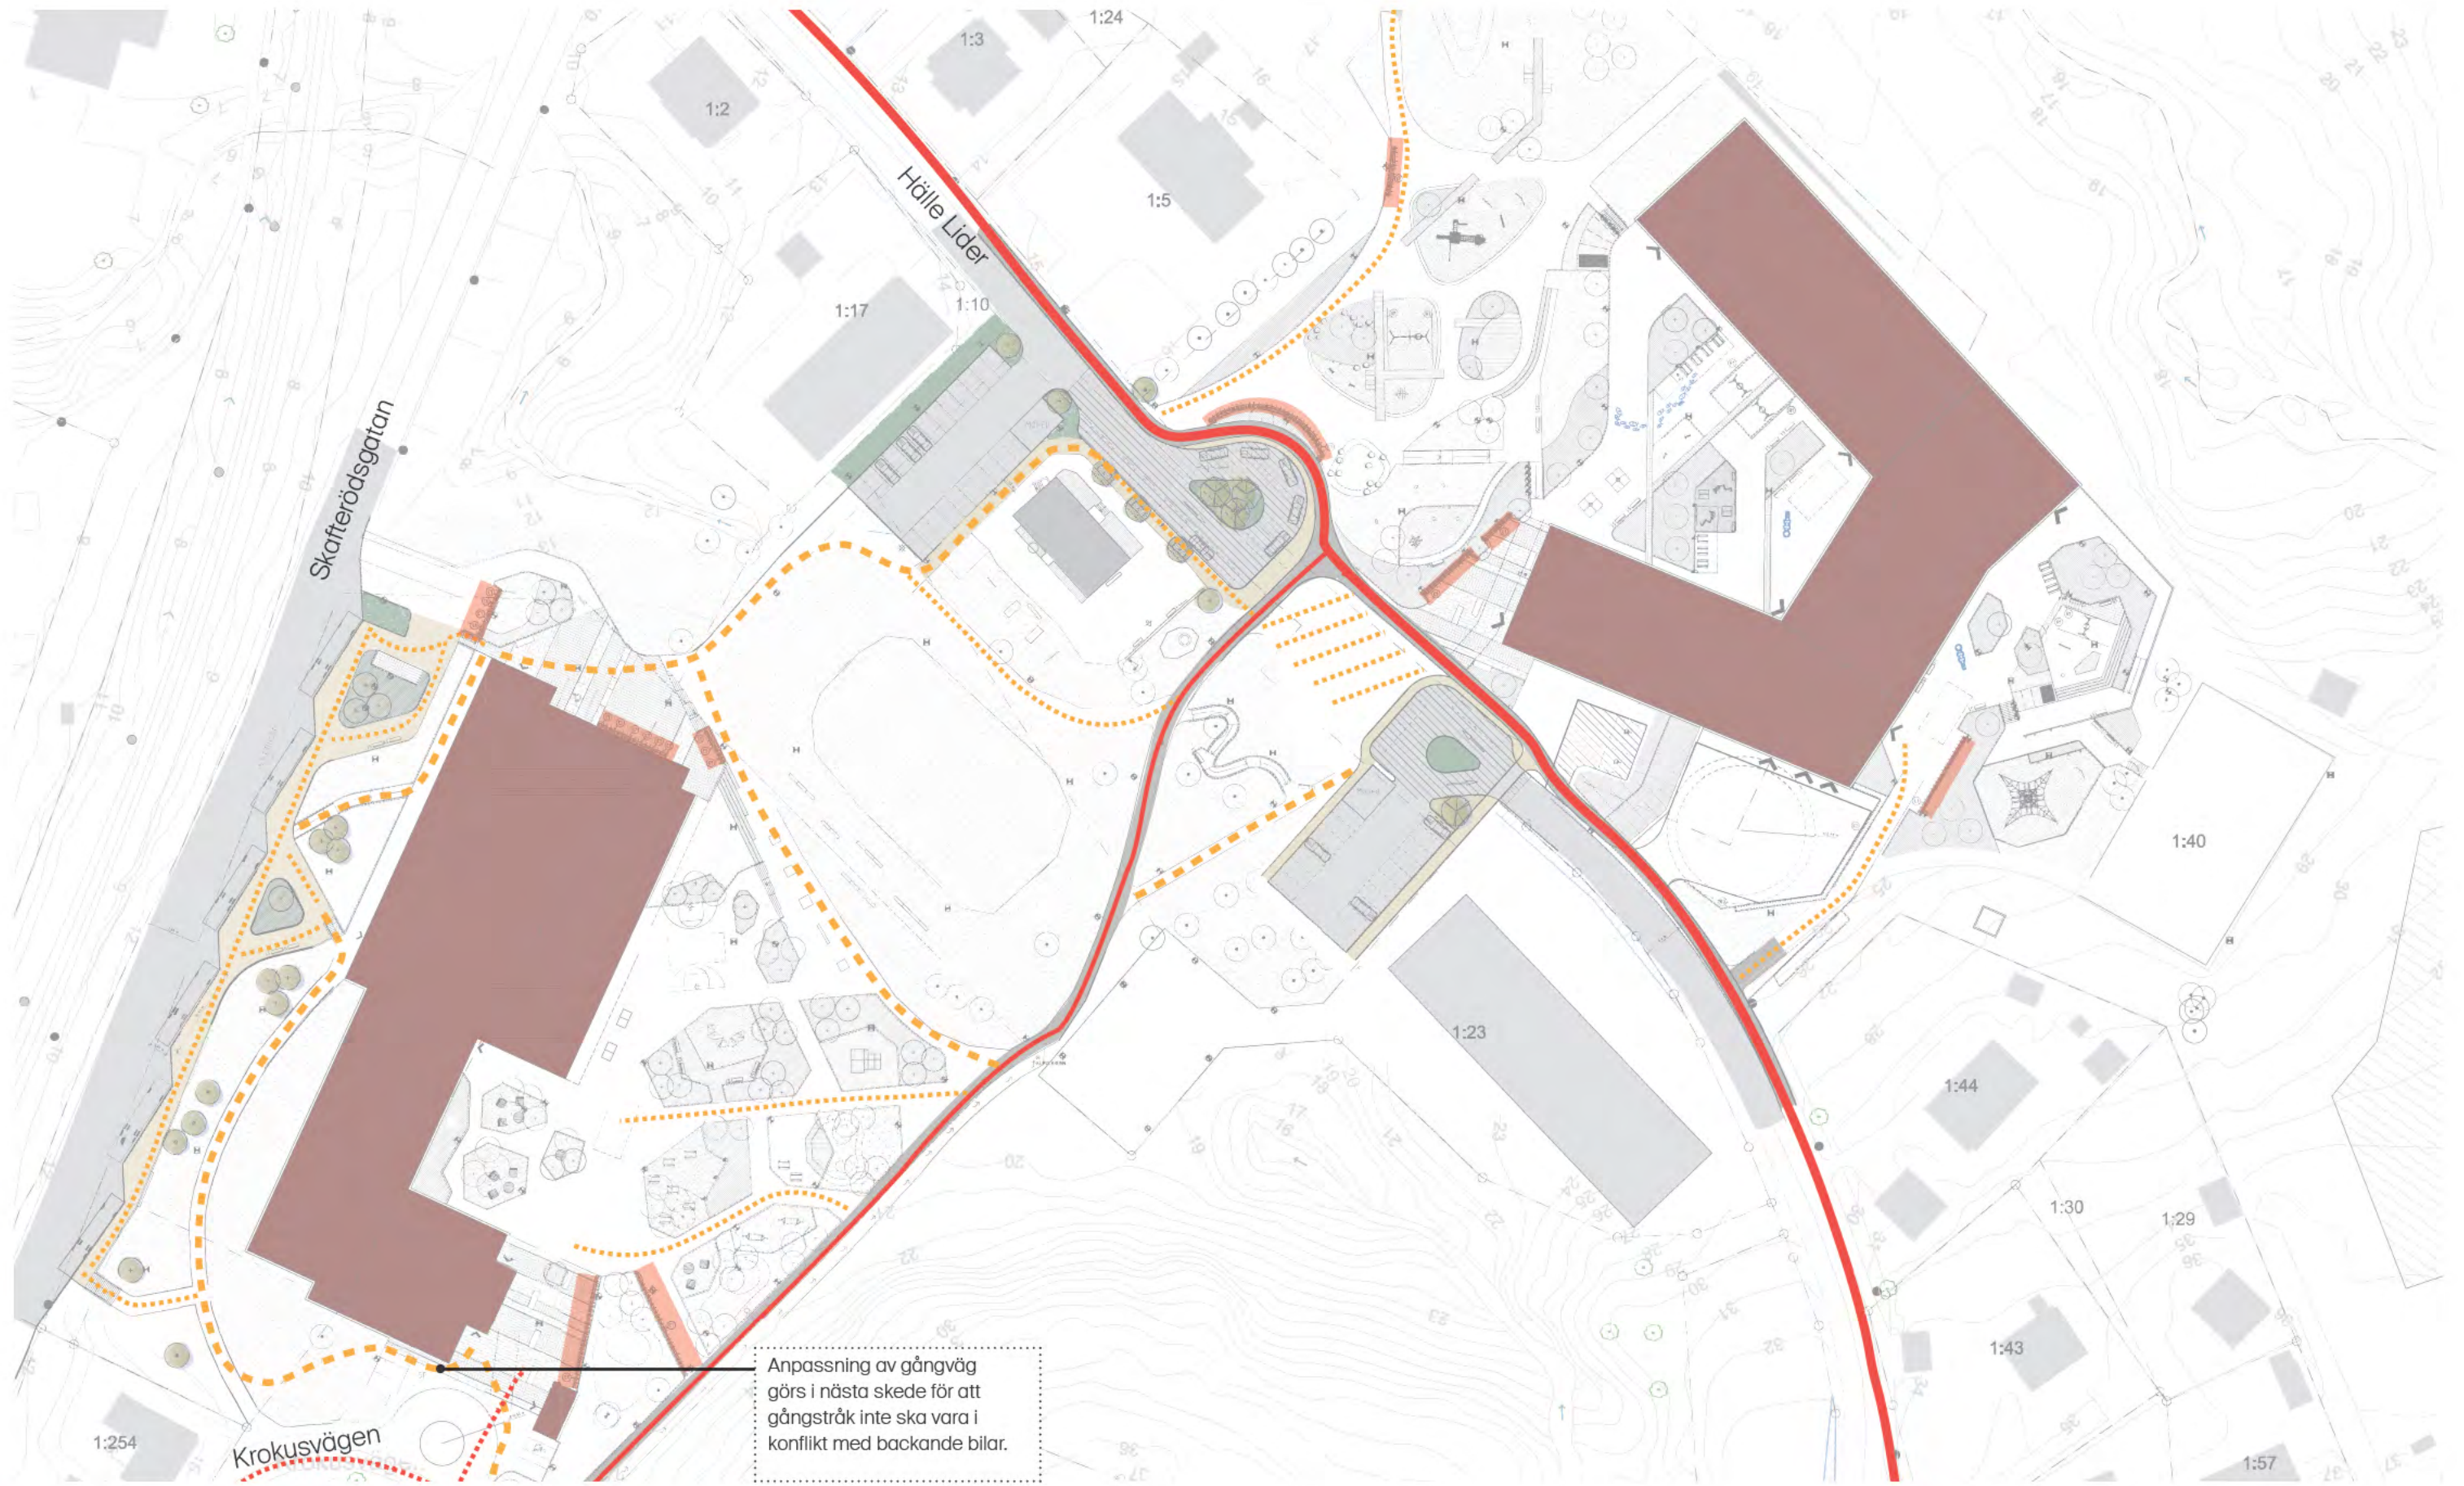

LJUNGSKILESKOLAN

Trafikförslag - Ej genomfart Hälle Lider / 2022 06 08

OBS! Skolgård ej justerad efter aktuellt förslag

Trafikförslag översikt

22-06-08

2/5

Skala 1:1000/A3

Ljungskile skolan
Trafikförslag - Ej genomfart Hälle Läder

Trafikförslag Hälle Lider

22-06-08 3/5 Skala 1:500/A3

Ljungkileskolan
Trafikförslag - Ej genomfart Hälle Lider

Gång- & cykelstråk

Anpassning av gångväg görs i nästa skede för att gångstråk inte ska vara i konflikt med backande bilar.

22-06-08

4/5

Skala 1:1000/A3

Ljungskile skolan
 Trafikförslag - Ej genomfart Hälle Liden

PARKERING SUMMERING

60 ST BILPLATSER
 4 ST PRH
 6ST BUSSPLATSER

Fordonstrafik & parkering

22-06-08

5/5

Skala 1:1000/A3

Ljungskile skolan
 Trafikförslag - Ej genomfart Hälle Lider

Fastigheter Tjöstelsröd 1:13 och 1:14, Skiss Parkering 2021-06-10 ch, ca 99 P-platser