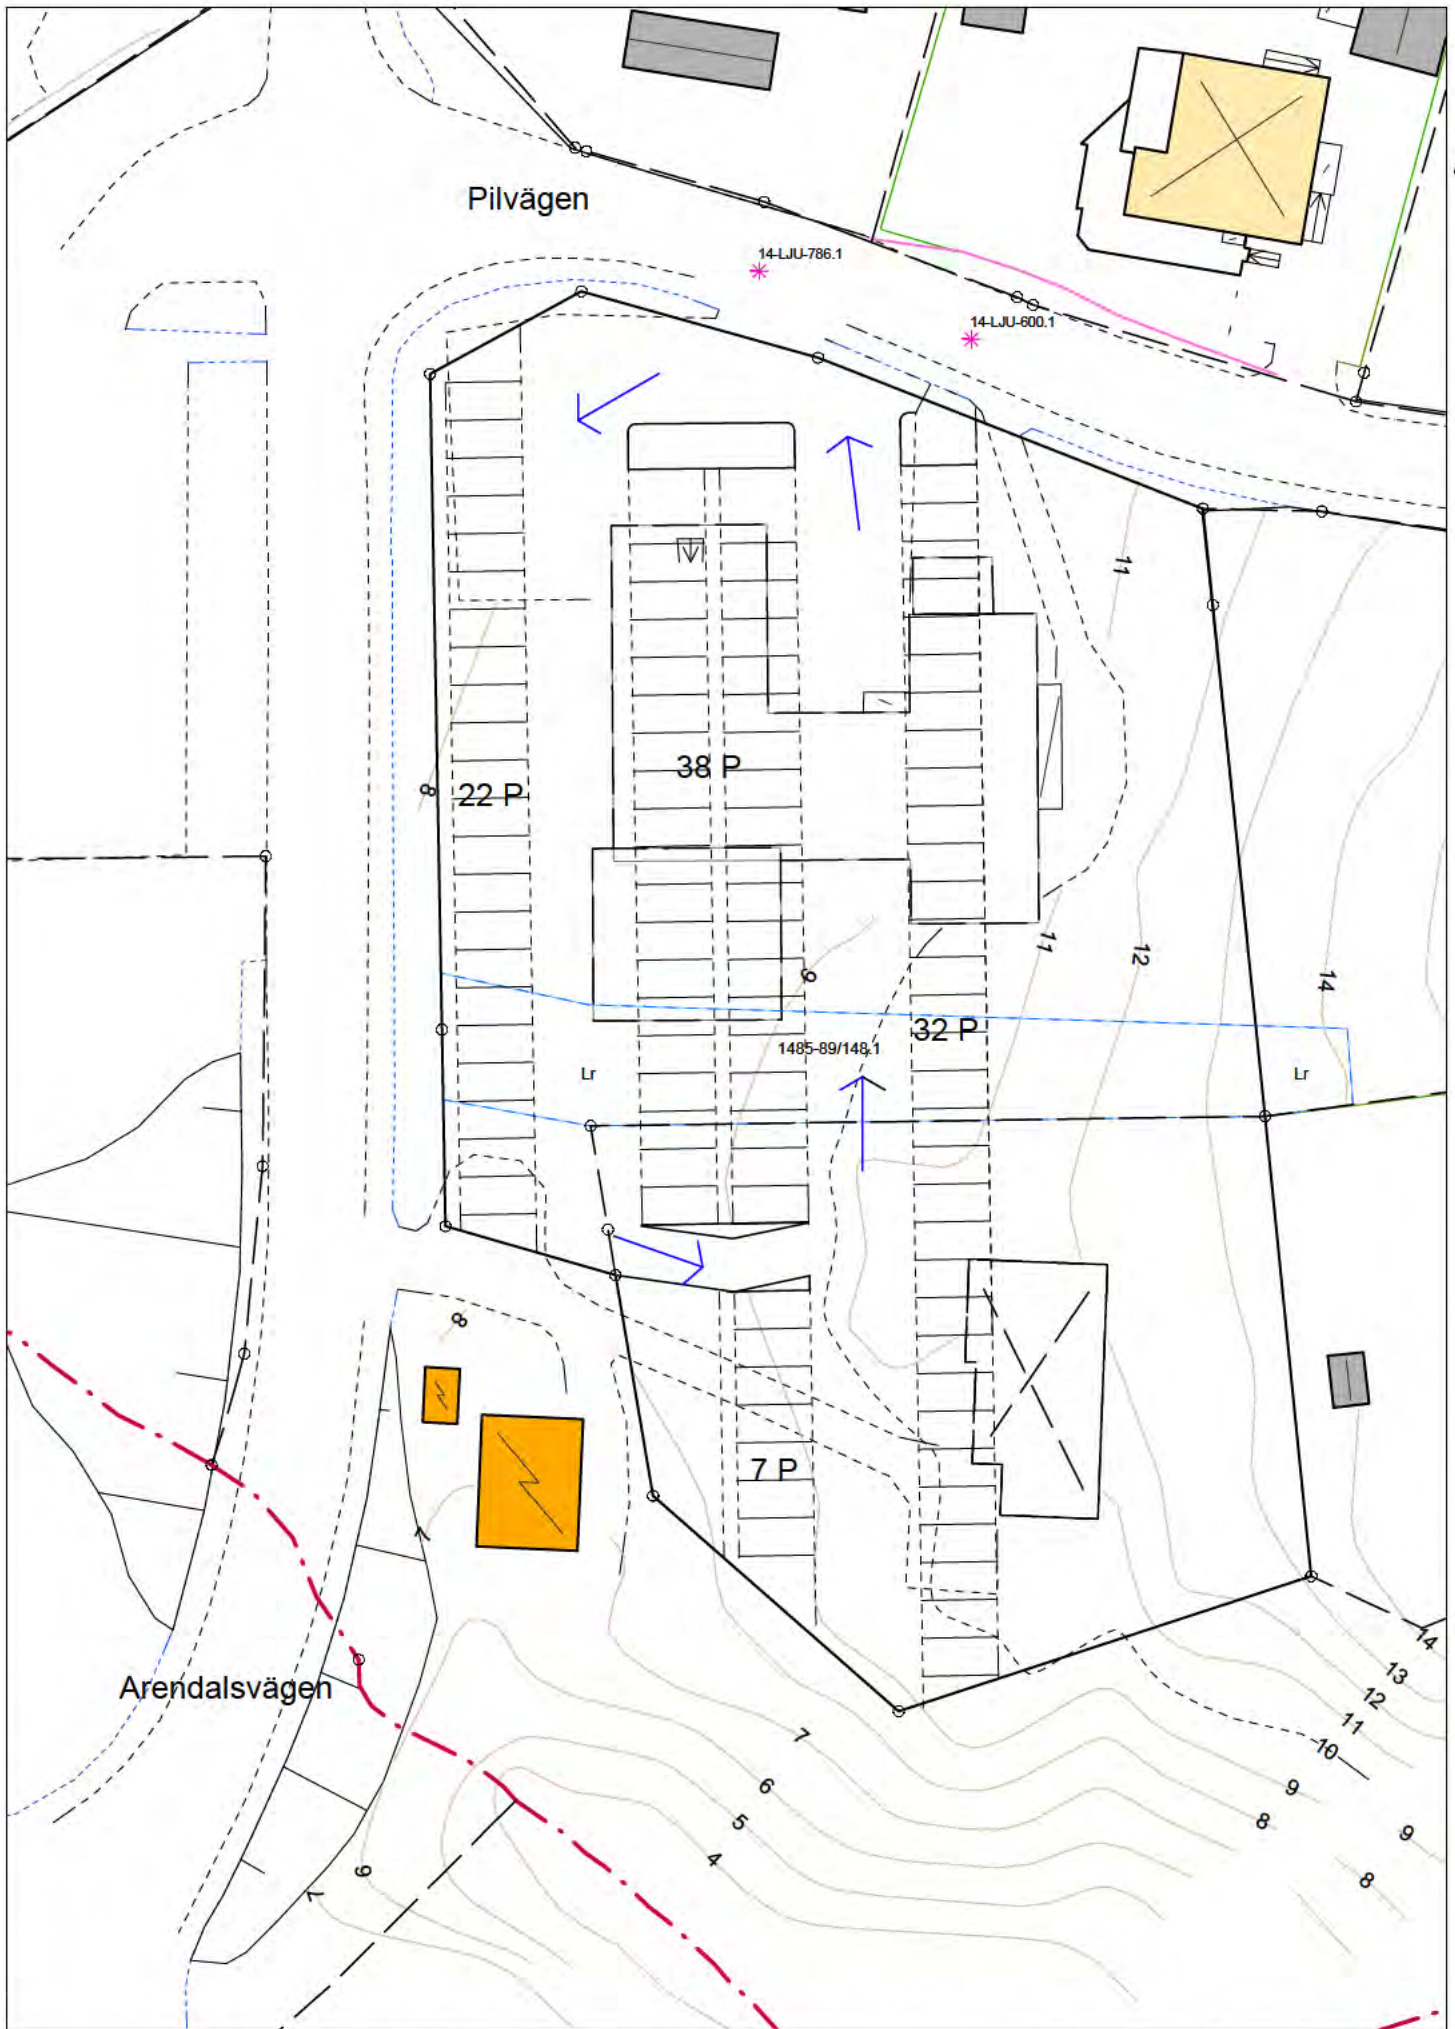

Fastigheter Tjöstelsröd 1:13 och 1:14, Skiss Parkering 2021-06-10 ch, ca 99 P-platser