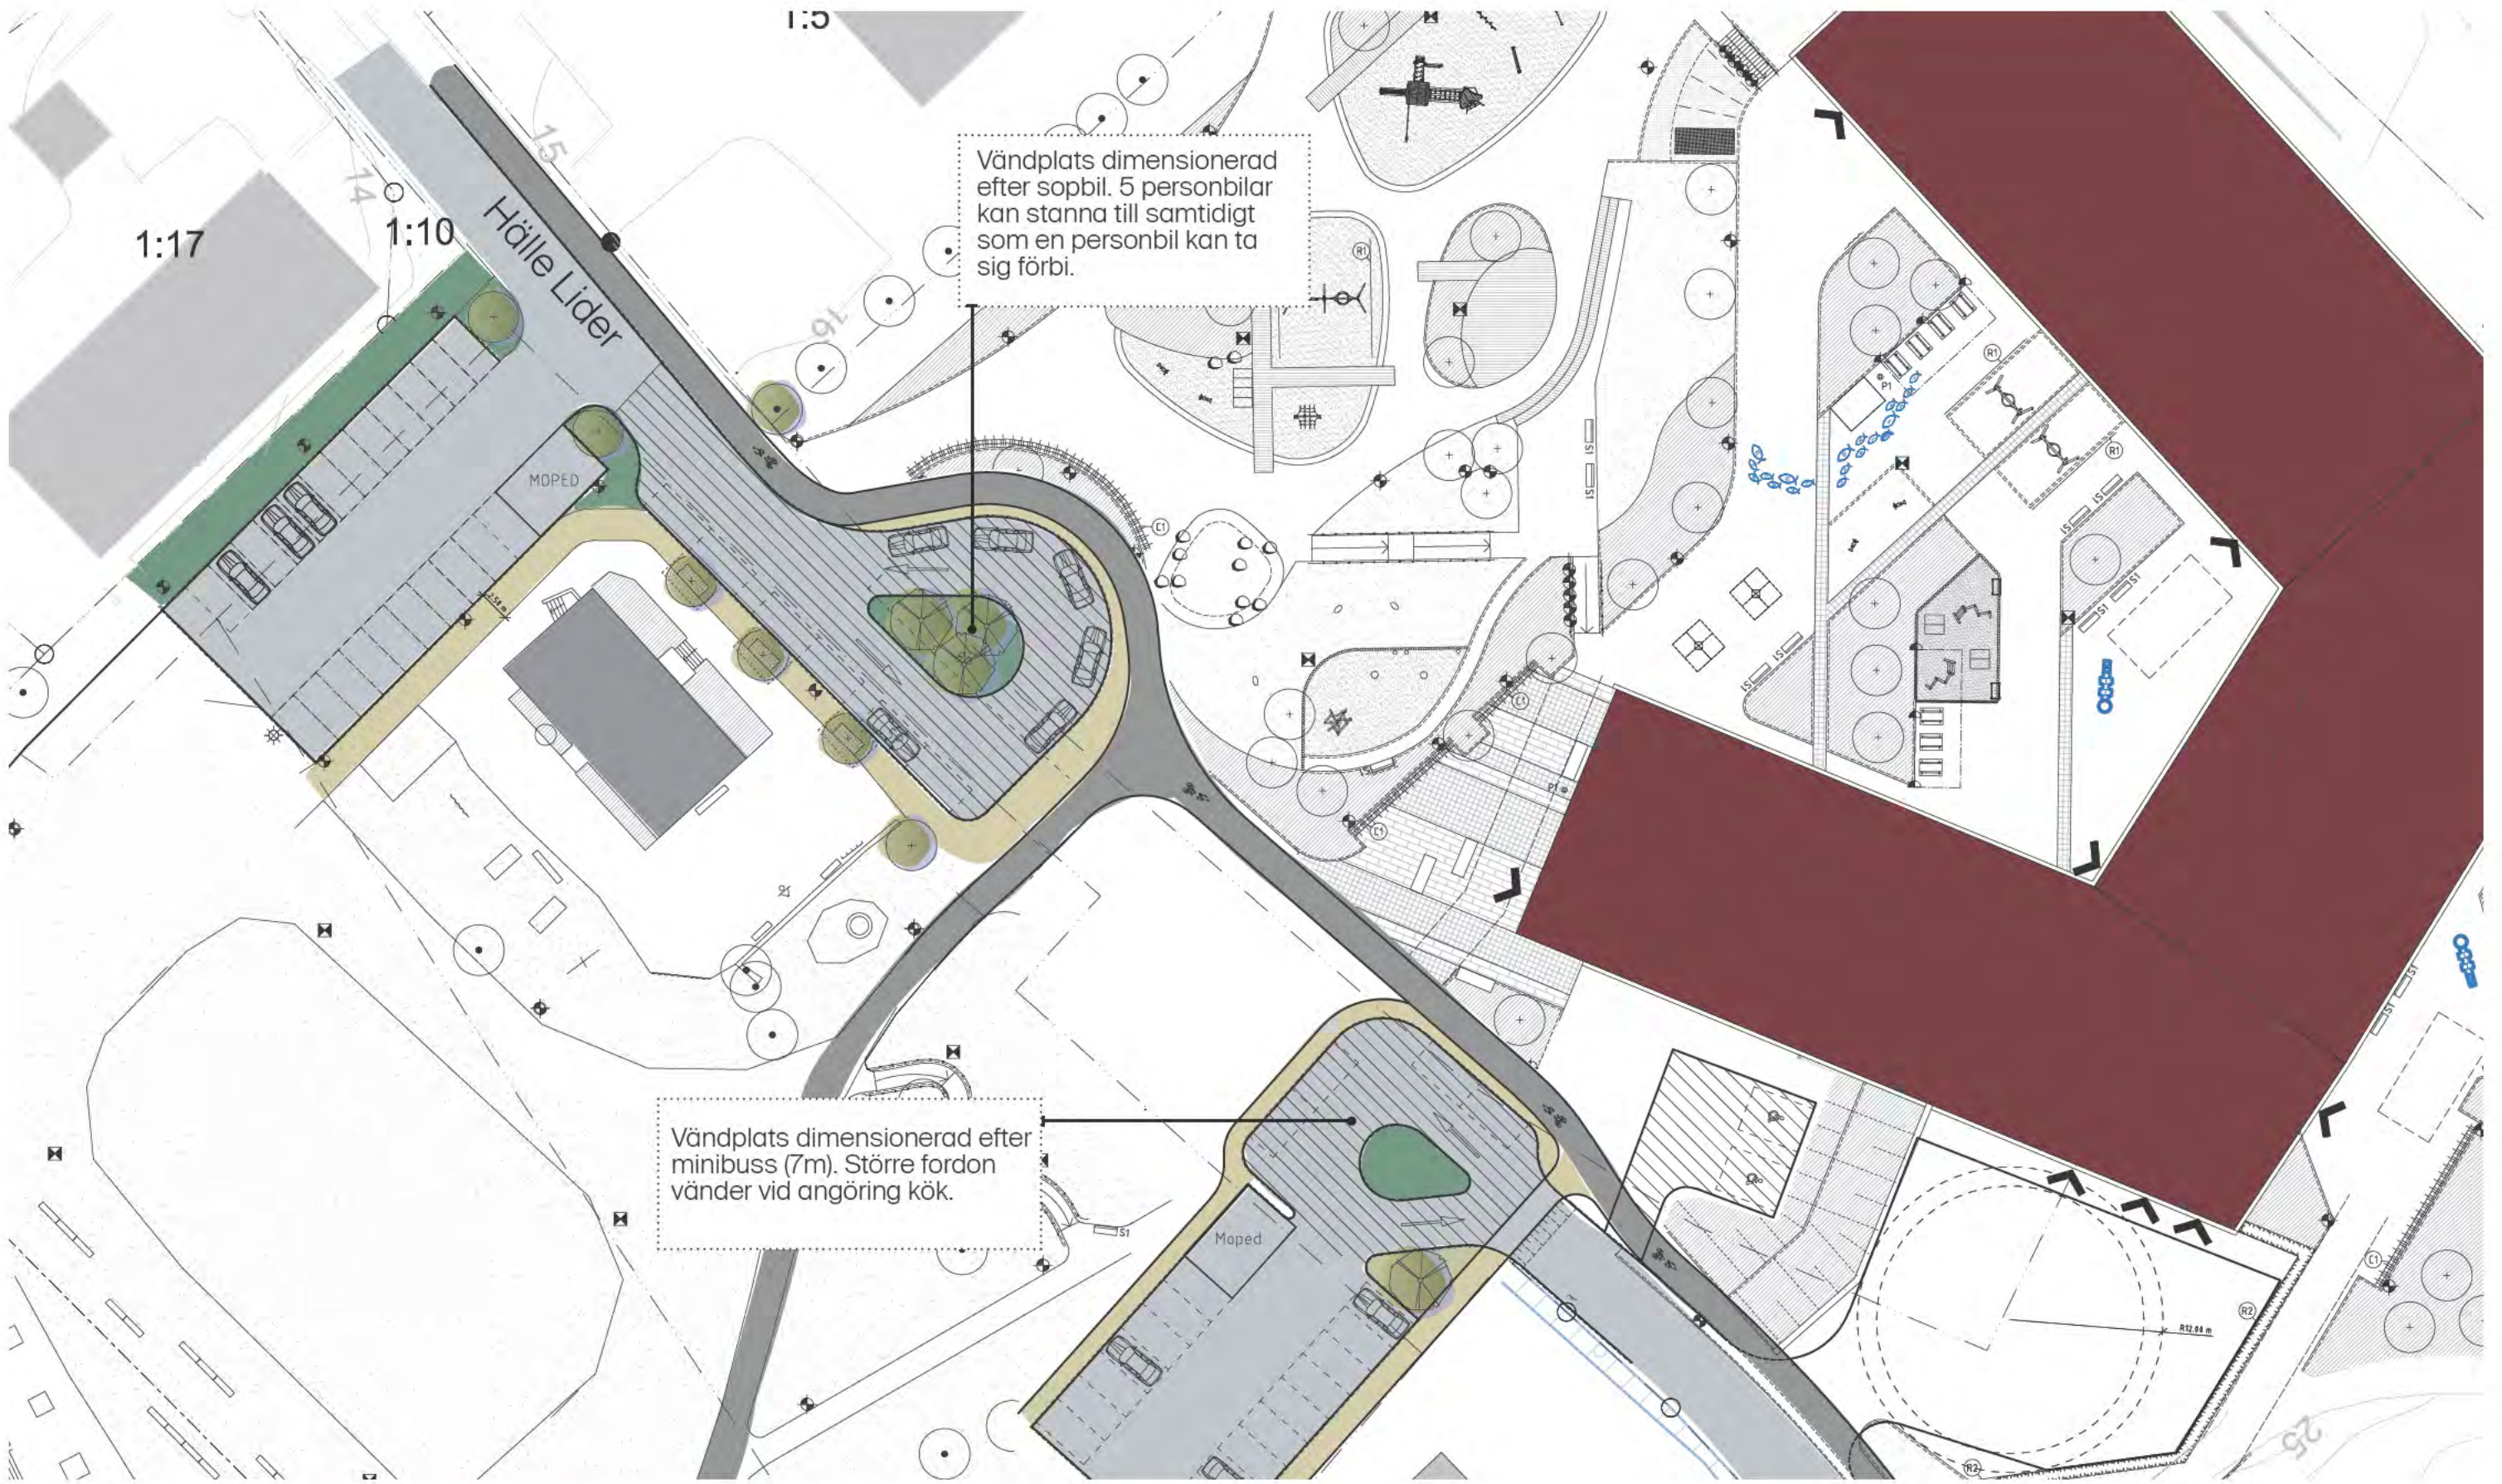

LJUNGSKILESKOLAN

Trafikförslag - Ej genomfart Hälle Lider / 2022 06 08

OBS! Skolgård ej justerad efter aktuellt förslag

Trafikförslag översikt

22-06-08

2/5

Skala 1:1000/A3

Ljungskile skolan
Trafikförslag - Ej genomfart Hälle Läder

Trafikförslag Hälle Lider

22-06-08 3/5 Skala 1:500/A3

Ljungkileskolan
Trafikförslag - Ej genomfart Hälle Lider

Gång- & cykelstråk

Anpassning av gångväg görs i nästa skede för att gångstråk inte ska vara i konflikt med backande bilar.

22-06-08

4/5

Skala 1:1000/A3

Ljungskile skolan
 Trafikförslag - Ej genomfart Hälle Liden

PARKERING SUMMERING

60 ST BILPLATSER
 4 ST PRH
 6ST BUSSPLATSER

Fordonstrafik & parkering

22-06-08

5/5

Skala 1:1000/A3

Ljungskile skolan
 Trafikförslag - Ej genomfart Hälle Lider

Fastigheter Tjöstelsröd 1:13 och 1:14, Skiss Parkering 2021-06-10 ch, ca 99 P-platser