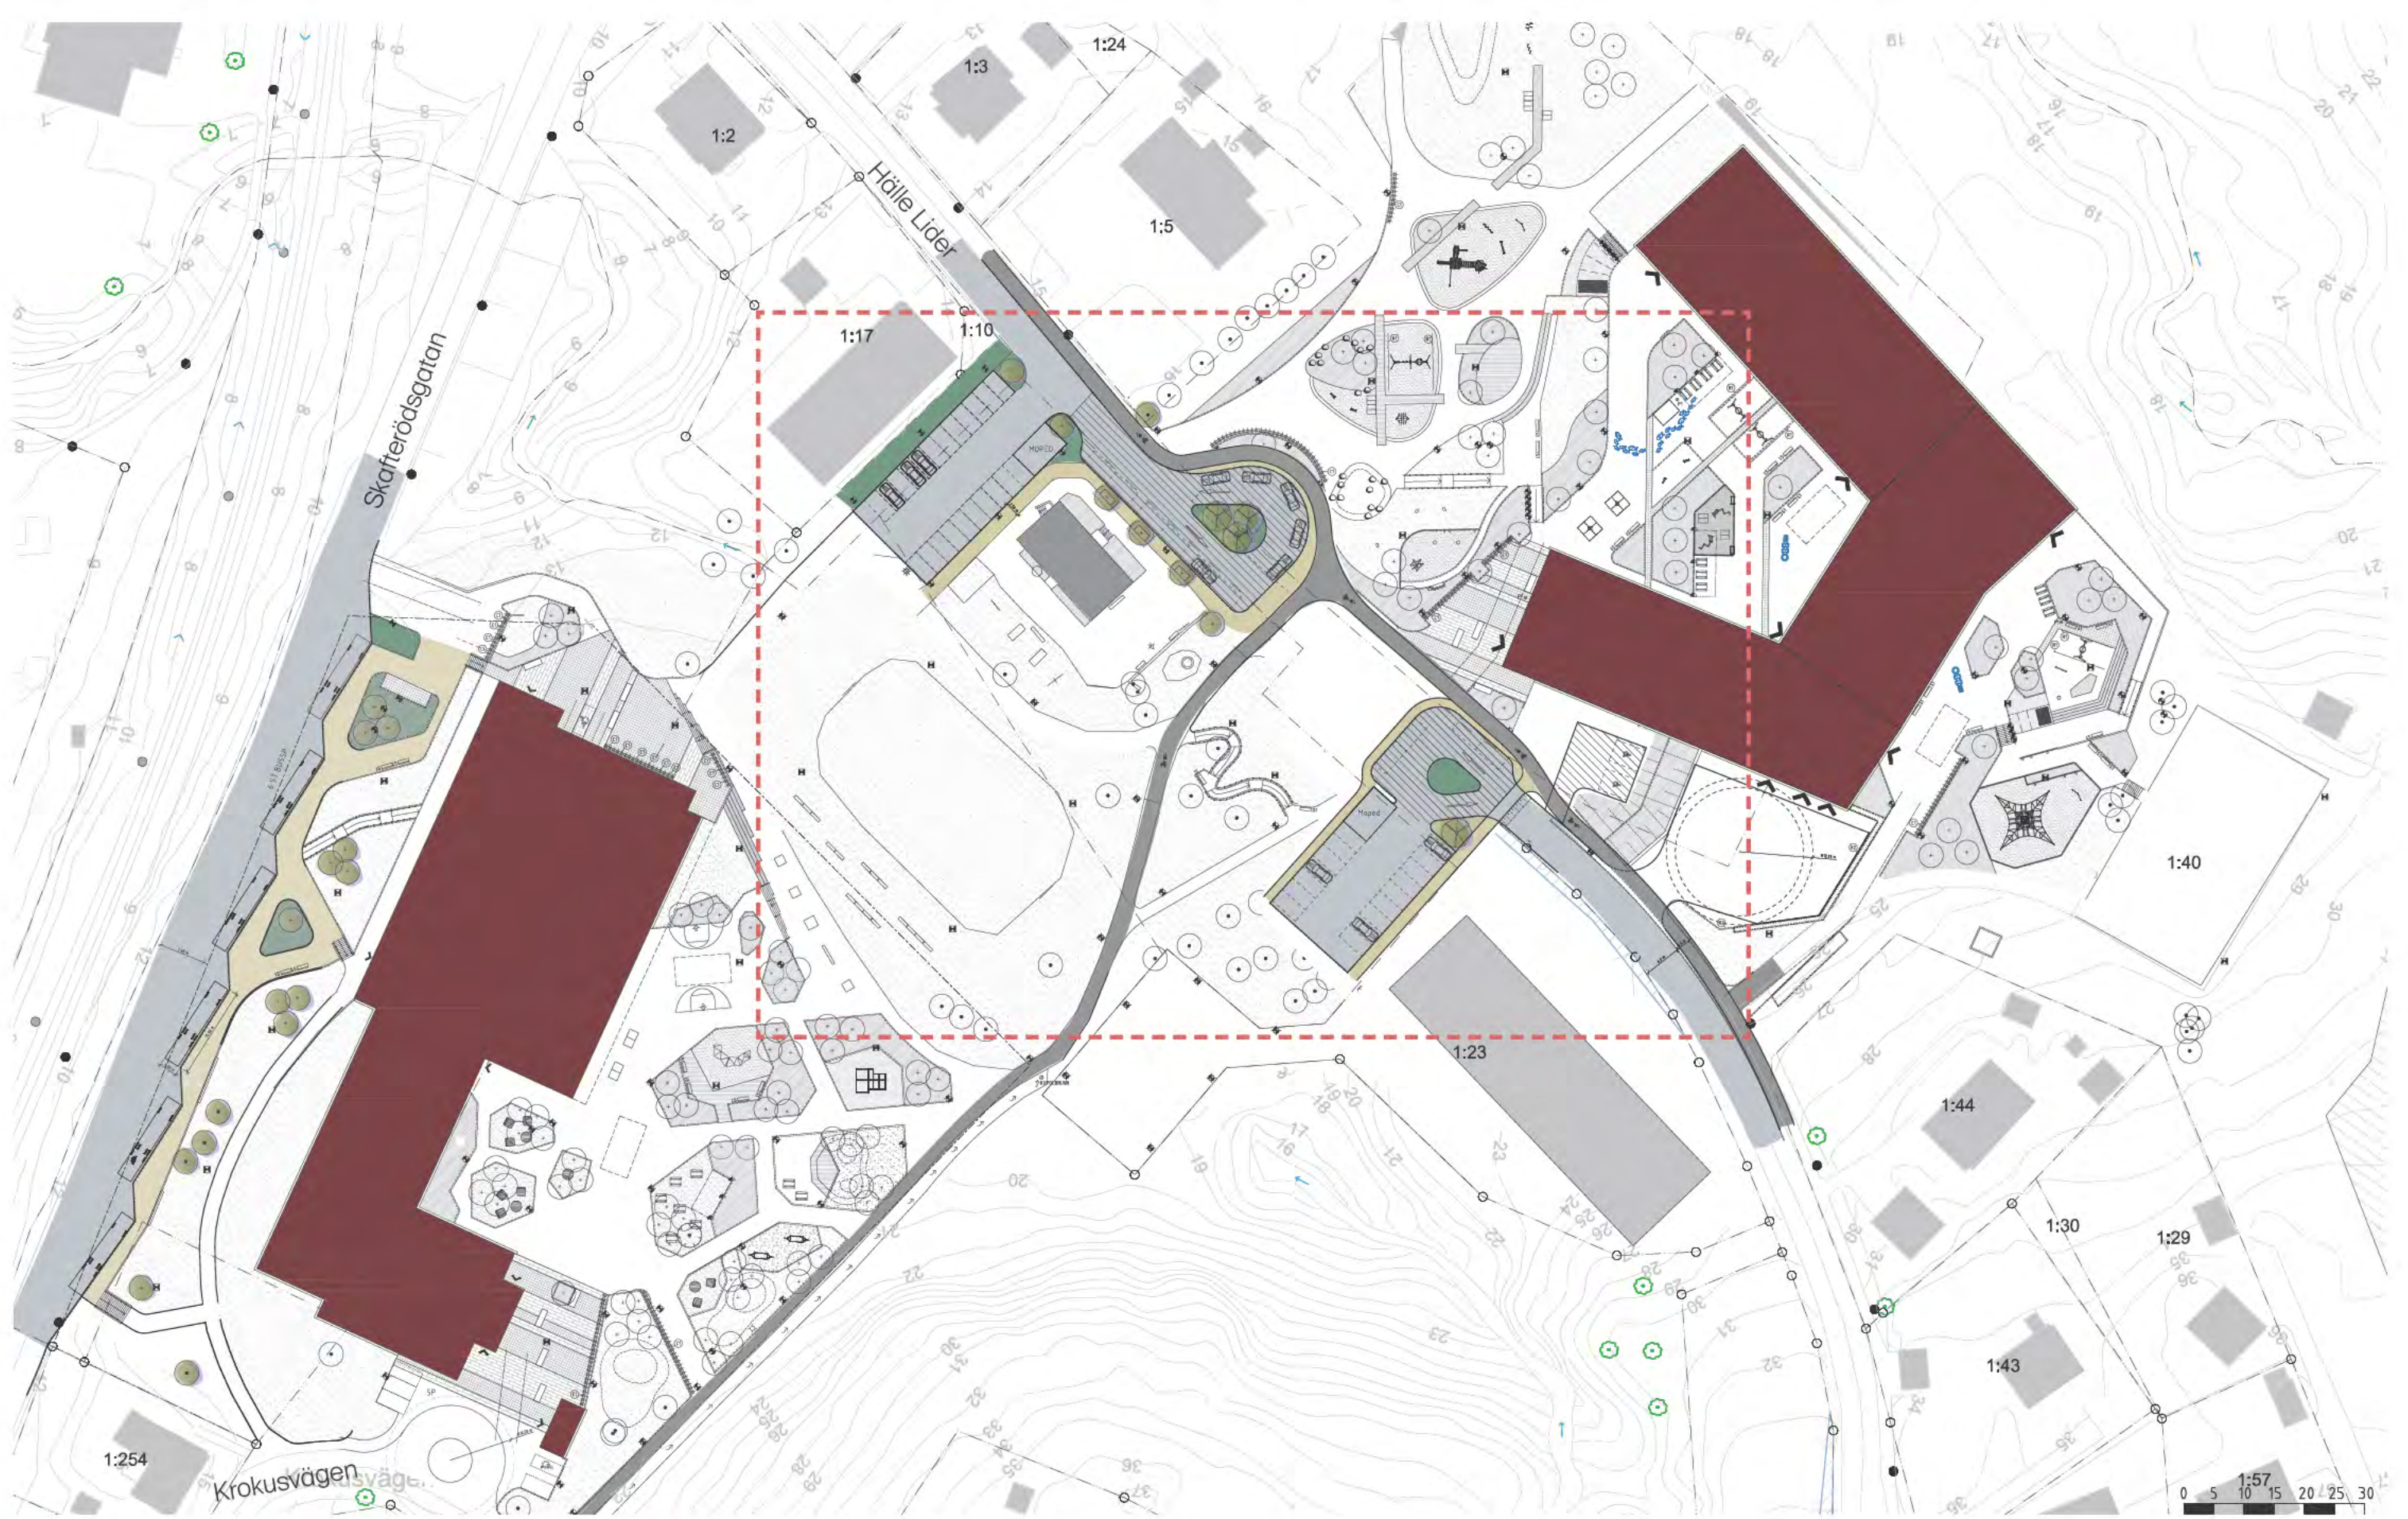

LJUNGSKILESKOLAN

Trafikförslag - Ej genomfart Hälle Lider / 2022 06 08

OBS! Skolgård ej justerad efter aktuellt förslag

Trafikförslag översikt

22-06-08

2/5

Skala 1:1000/A3

Ljungskile skolan
Trafikförslag - Ej genomfart Hälle Läder

Trafikförslag Hälle Lider

22-06-08 3/5 Skala 1:500/A3

Ljungkileskolan
Trafikförslag - Ej genomfart Hälle Lider

Gång- & cykelstråk

Anpassning av gångväg görs i nästa skede för att gångstråk inte ska vara i konflikt med backande bilar.

22-06-08

4/5

Skala 1:1000/A3

Ljungskile skolan
 Trafikförslag - Ej genomfart Hälle Liden

PARKERING SUMMERING

60 ST BILPLATSER
 4 ST PRH
 6ST BUSSPLATSER

Fordonstrafik & parkering

22-06-08

5/5

Skala 1:1000/A3

Ljungskile skolan
 Trafikförslag - Ej genomfart Hälle Lider

Fastigheter Tjöstelsröd 1:13 och 1:14, Skiss Parkering 2021-06-10 ch, ca 99 P-platser