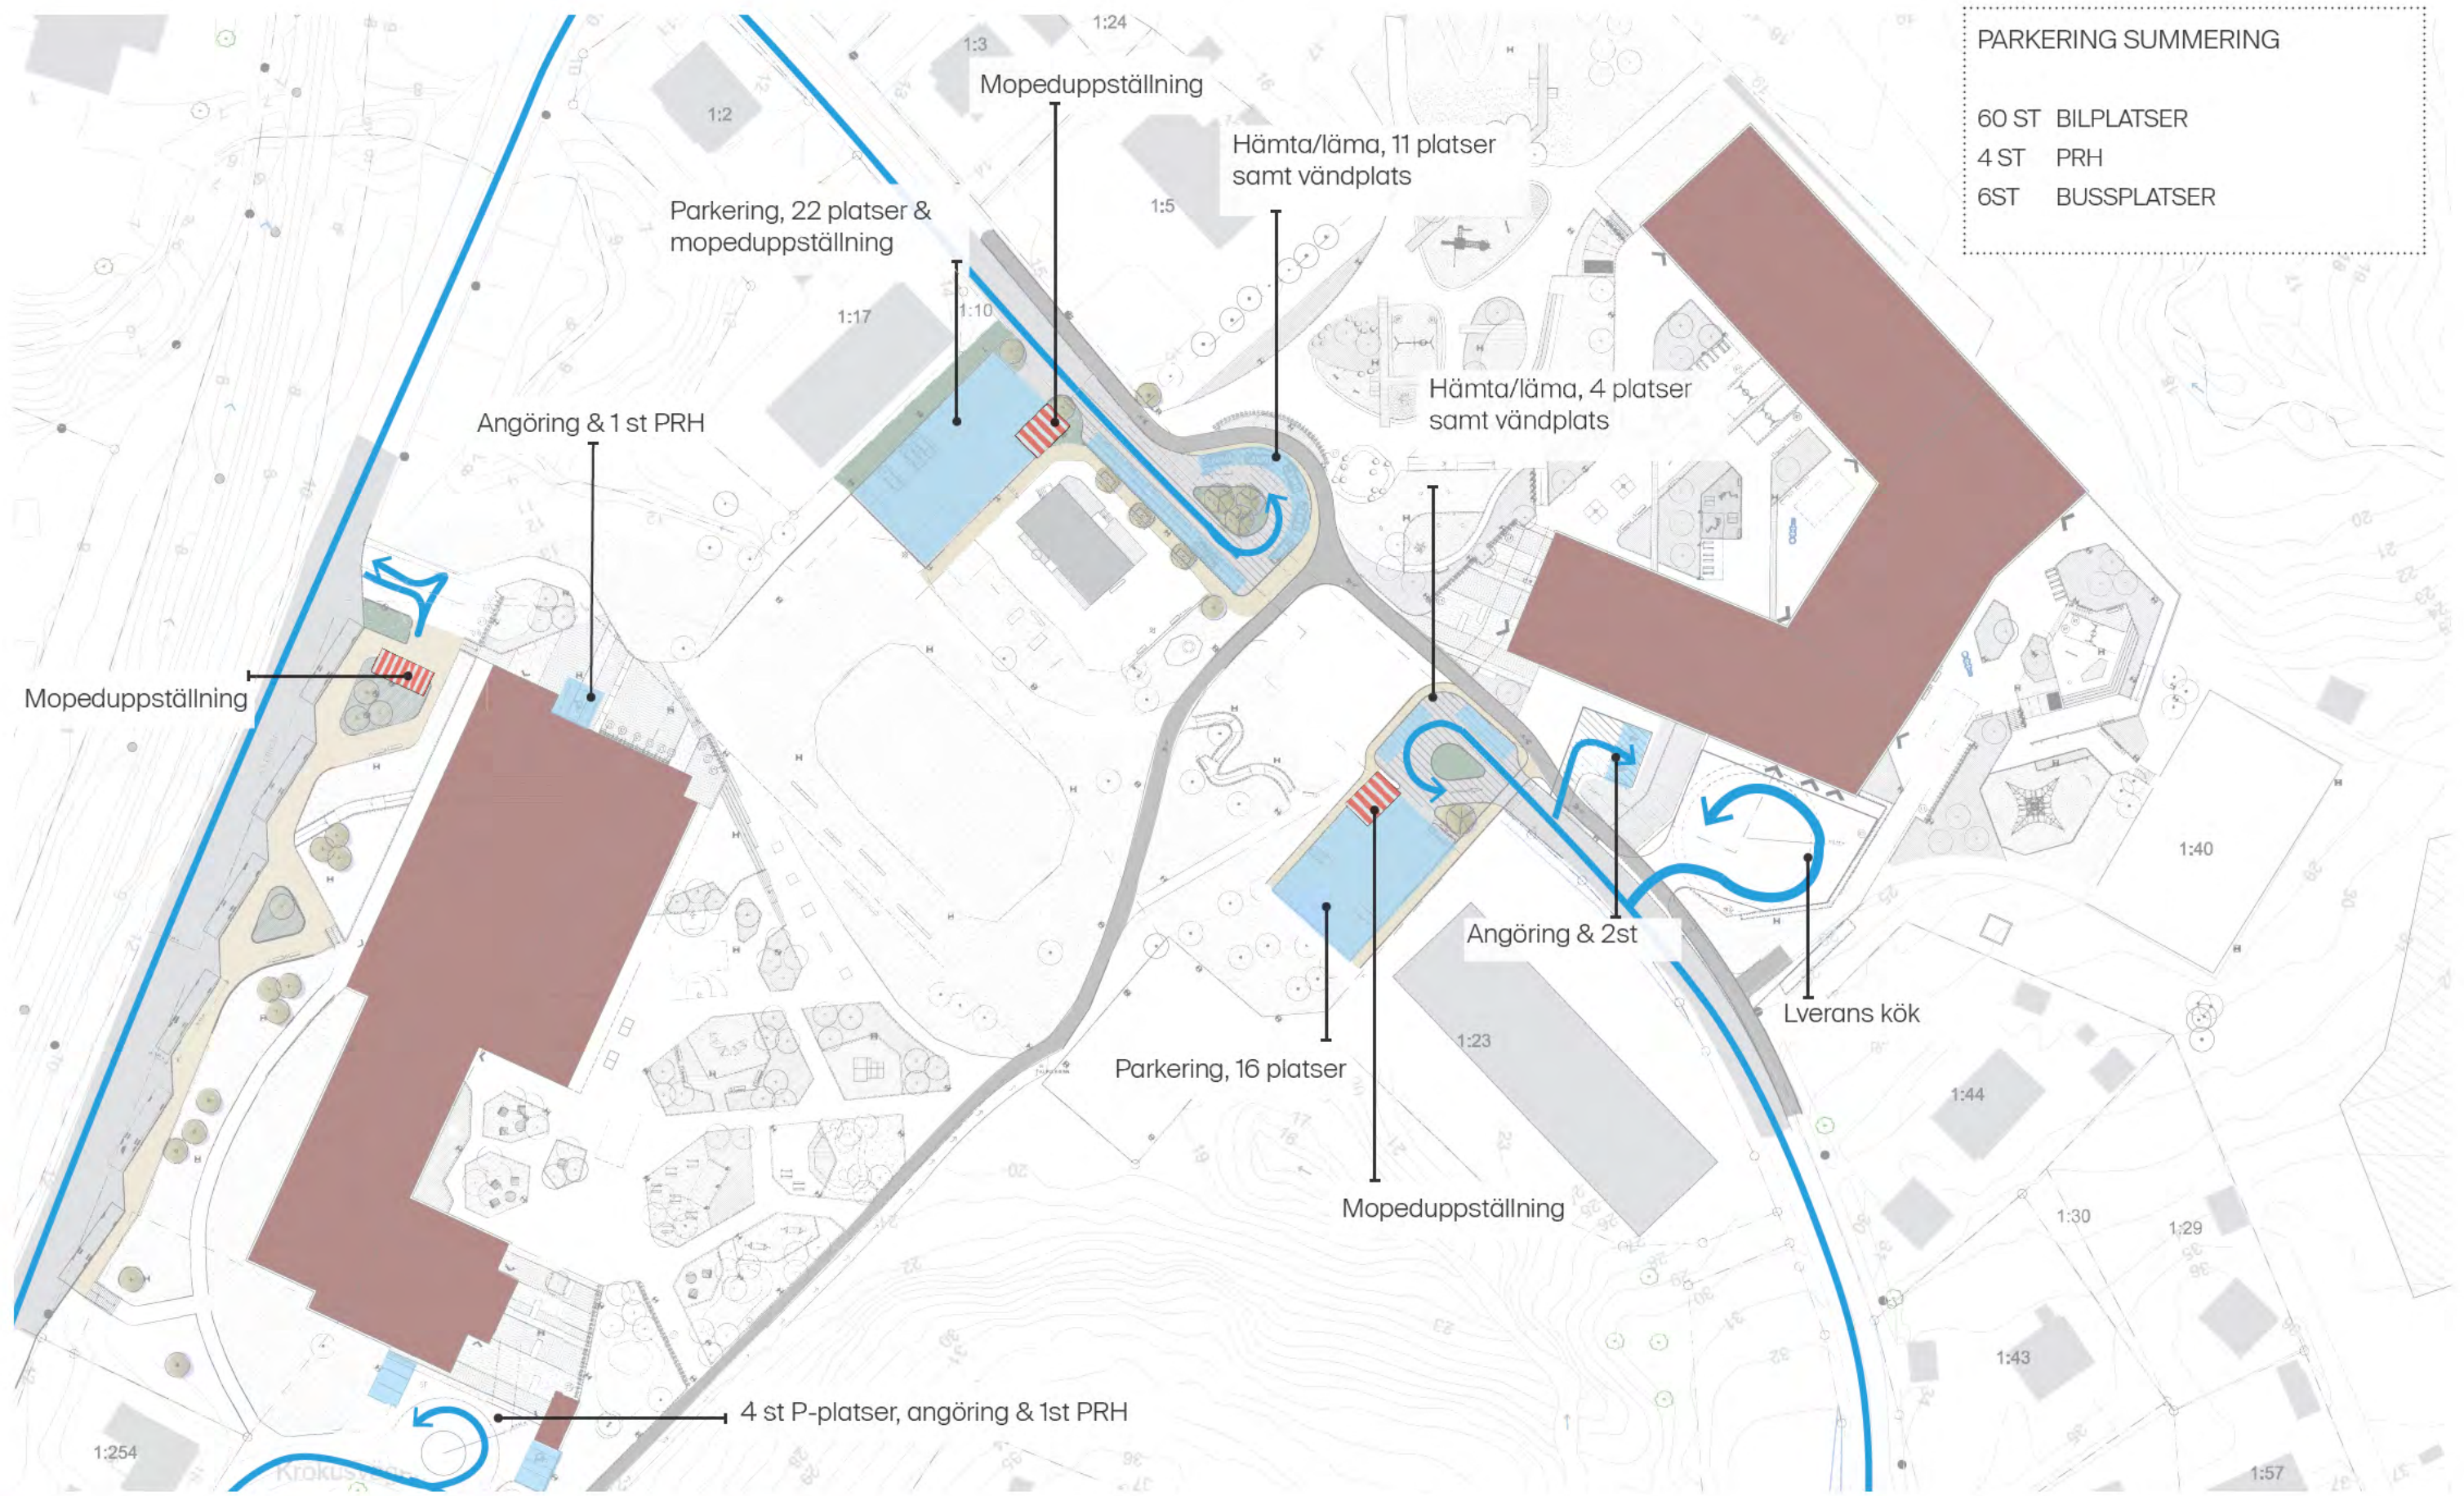

Trafikförslag Hälle Lider

22-06-08 3/5 Skala 1:500/A3

Ljungkileskolan
Trafikförslag - Ej genomfart Hälle Lider

Gång- & cykelstråk

Anpassning av gångväg görs i nästa skede för att gångstråk inte ska vara i konflikt med backande bilar.

22-06-08

4/5

Skala 1:1000/A3

Ljungskile skolan
 Trafikförslag - Ej genomfart Hälle Liden

PARKERING SUMMERING

60 ST BILPLATSER
 4 ST PRH
 6ST BUSSPLATSER

Fordonstrafik & parkering

22-06-08