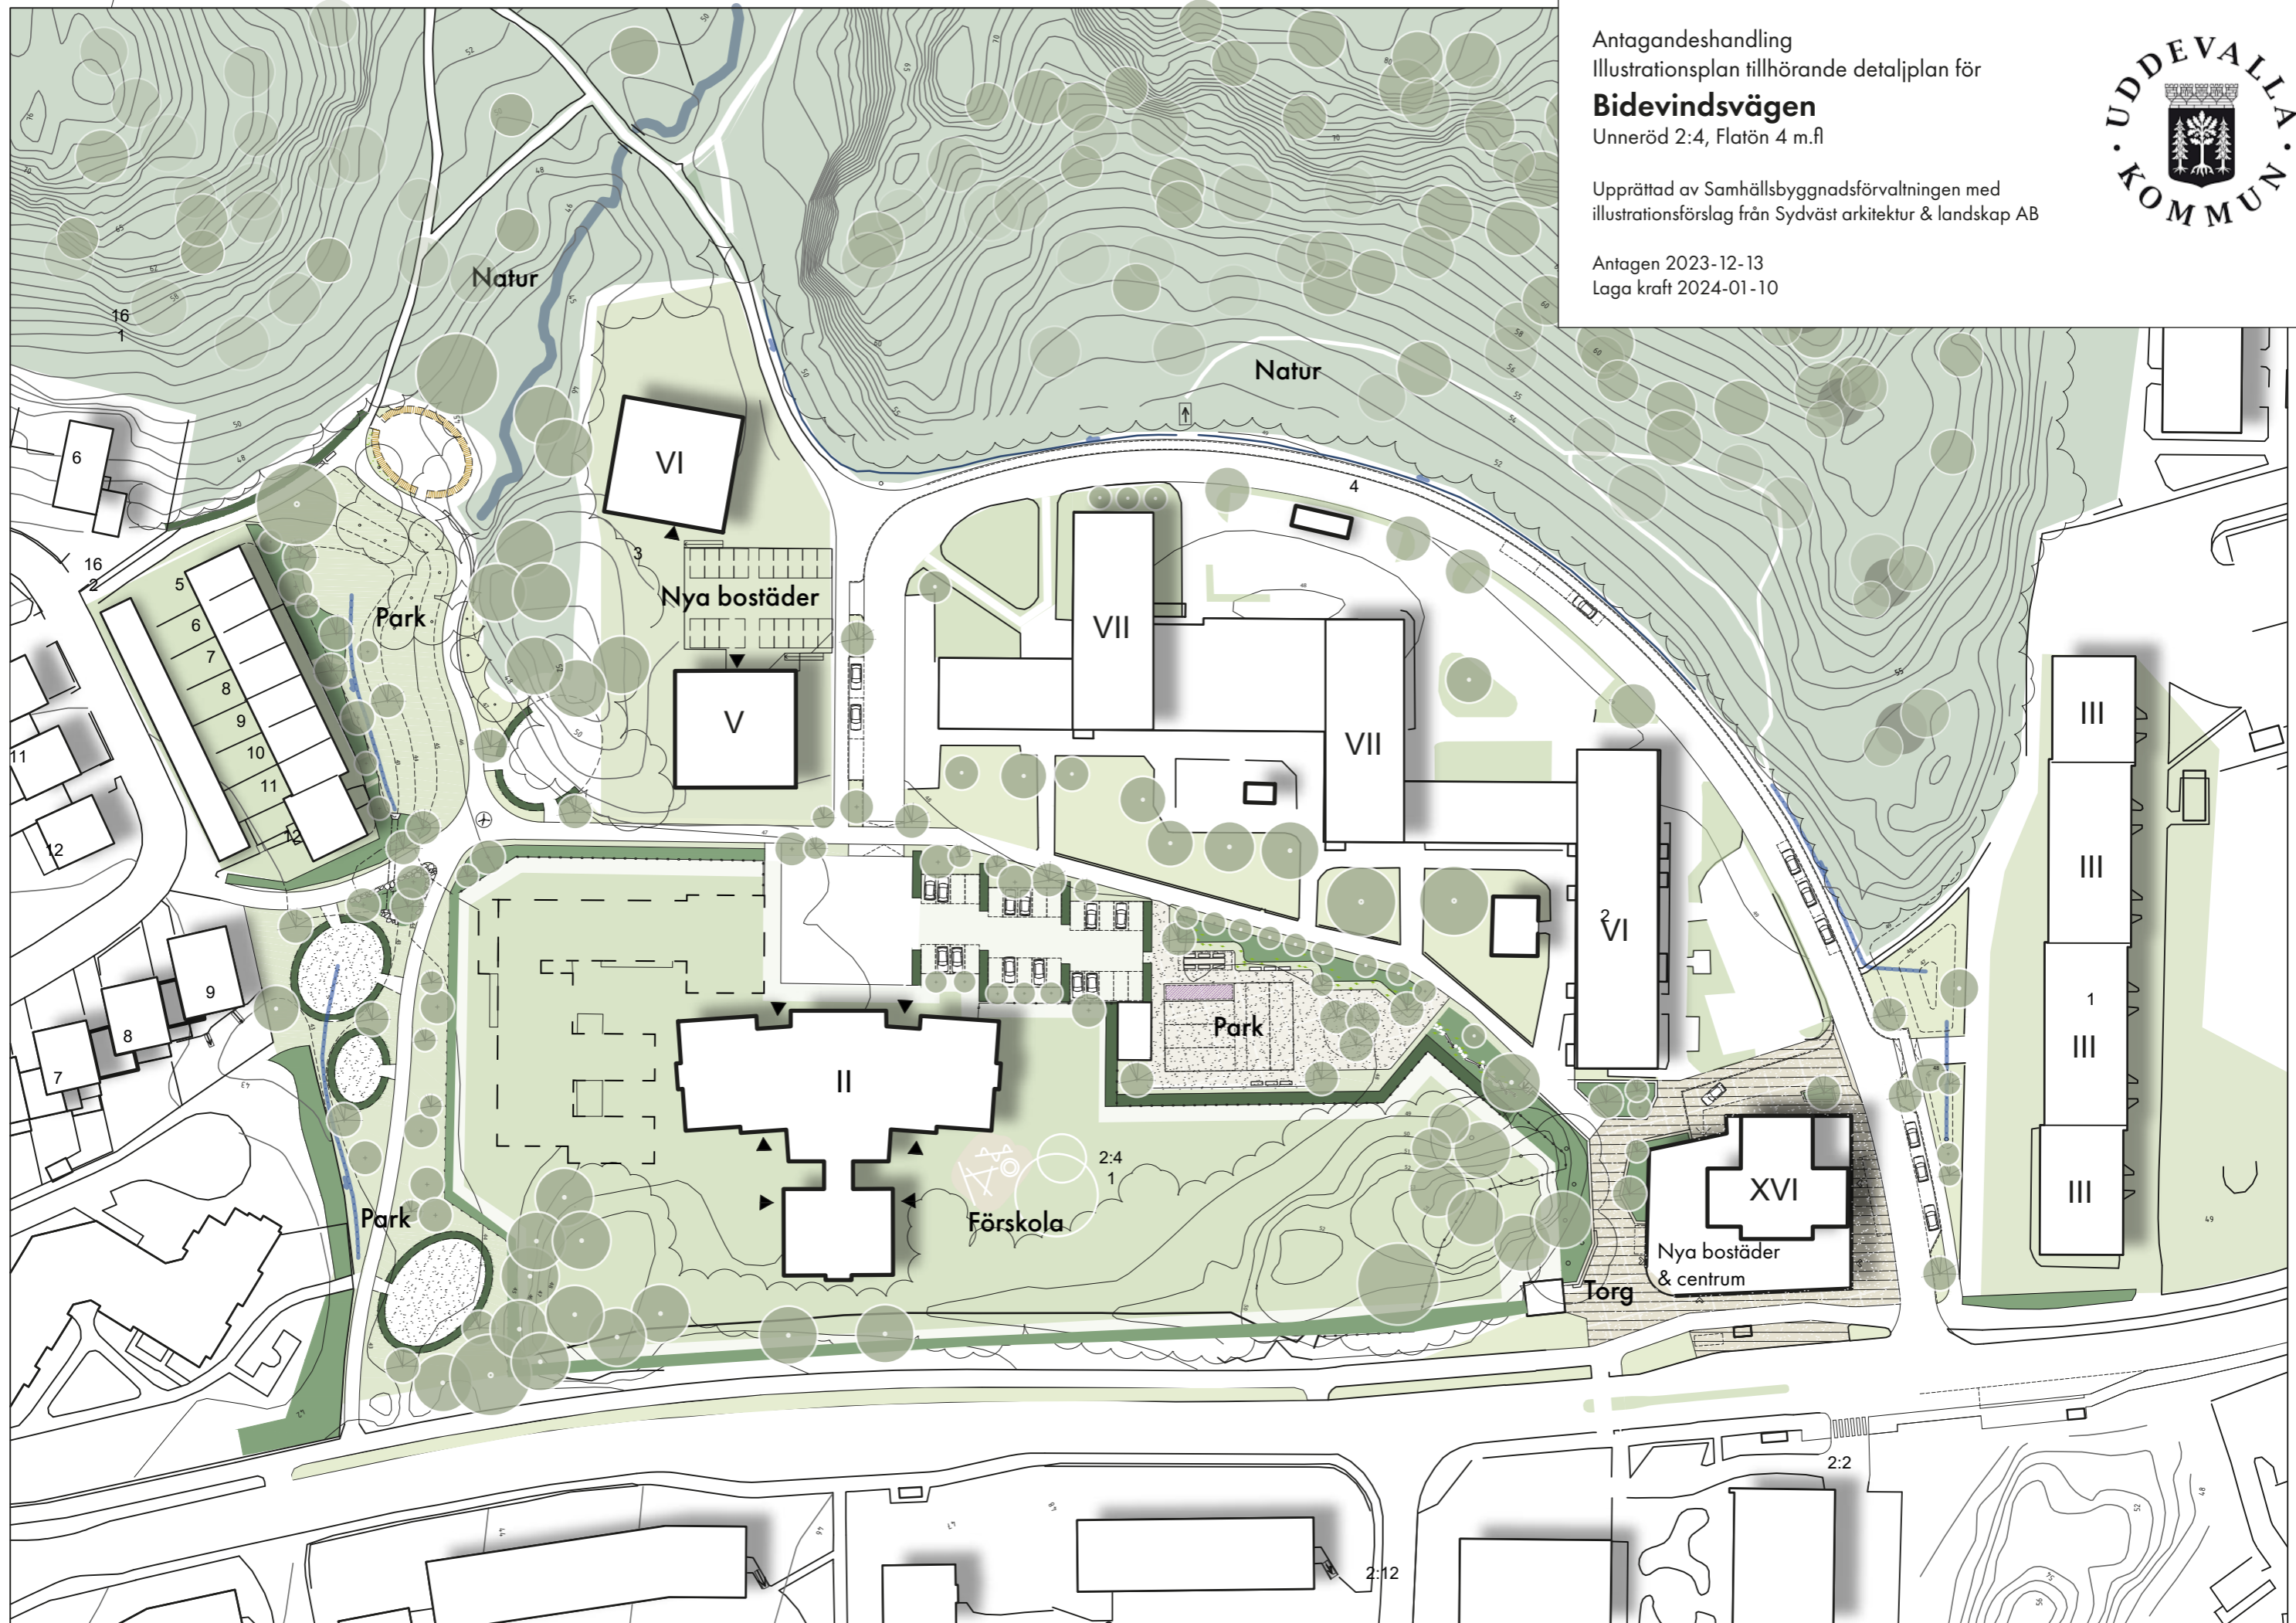

Antagandehandling
Illustrationsplan tillhörande detaljplan för
Bidevindsvägen
Unneröd 2:4, Flatön 4 m.fl.

Upprättad av Samhällsbyggnadsförvaltningen med
illustrationsförslag från Sydväst arkitektur & landskap AB

Antagen 2023-12-13
Laga kraft 2024-01-10

Illustrationsplanen är ej bindande och ej skalnlig

SKALA 1:1000 (A3)