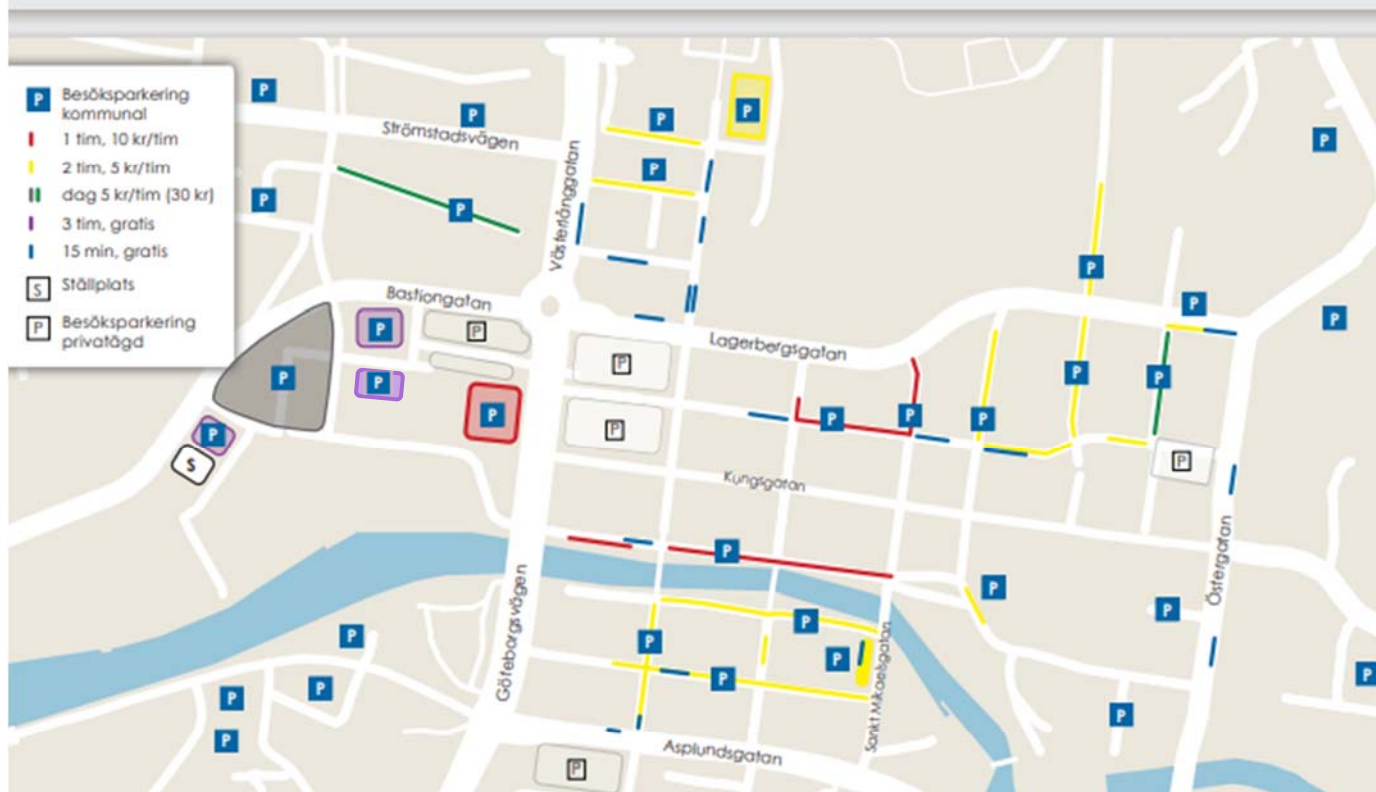

Parkera rätt i Uddevalla

Centrum är indelat i zoner där olika tider och avgifter gäller.

Du kan betala med kort, mynt, sms eller i telefon-appen.

Enklare att hitta parkeringsplats

För att göra det enklare att hitta parkering i centrala Uddevalla har vi infört nya parkeringsregler som gäller på de kommunala parkeringsplatserna. Centrum är indelat i tre zoner där olika avgifter och tidsbegränsningar gäller. Behöver du parkera en länge tid så ska du parkera inom den gröna zonen.

Automatisk utcheckning

När du betalar med kort i parkeringsautomaten väljer du när du vill bli utcheckad med hjälp av värdeknapparna. Då blir du automatiskt utcheckad vid vald tid. Du kan också alltid avsluta din parkering tidigare genom att gå tillbaka och checka ut.

Detta gäller i de olika zonerna: Kartan på baksidan visar de olika färgmarkerade zonerna.

RÖD ZON

Max 1 timma

Taxa dagtid 10 kr/tim.

Må–fre 10–18

Lör 10–14

Övrig tid 2 kr/tim, i ngen tidsbegränsning.

GUL ZON

Max 2 timmar

Taxa dagtid 5 kr/tim.

Må–fre 10–18

Lör 10–14

Övrig tid gratis, ingen tidsbegränsning.

GRÖN ZON

Dagparkering

Taxa dagtid 5 kr/tim eller 30 kr/dag.

Må–fre 10–18

Lör 10–14

Övrig tid gratis.

LILA ZON

Gratisparkering. Max 3 timmar.

Gratis och utan biljett.

Må–fre 8–18

Lör 8–14

Övrig tid ingen tidsbegränsning.

Vid frågor är du välkommen att kontakta kontaktcenter 0522-69 60 00.

För mer information om parkering i Uddevalla surfa in på uddevalla.se/parkering