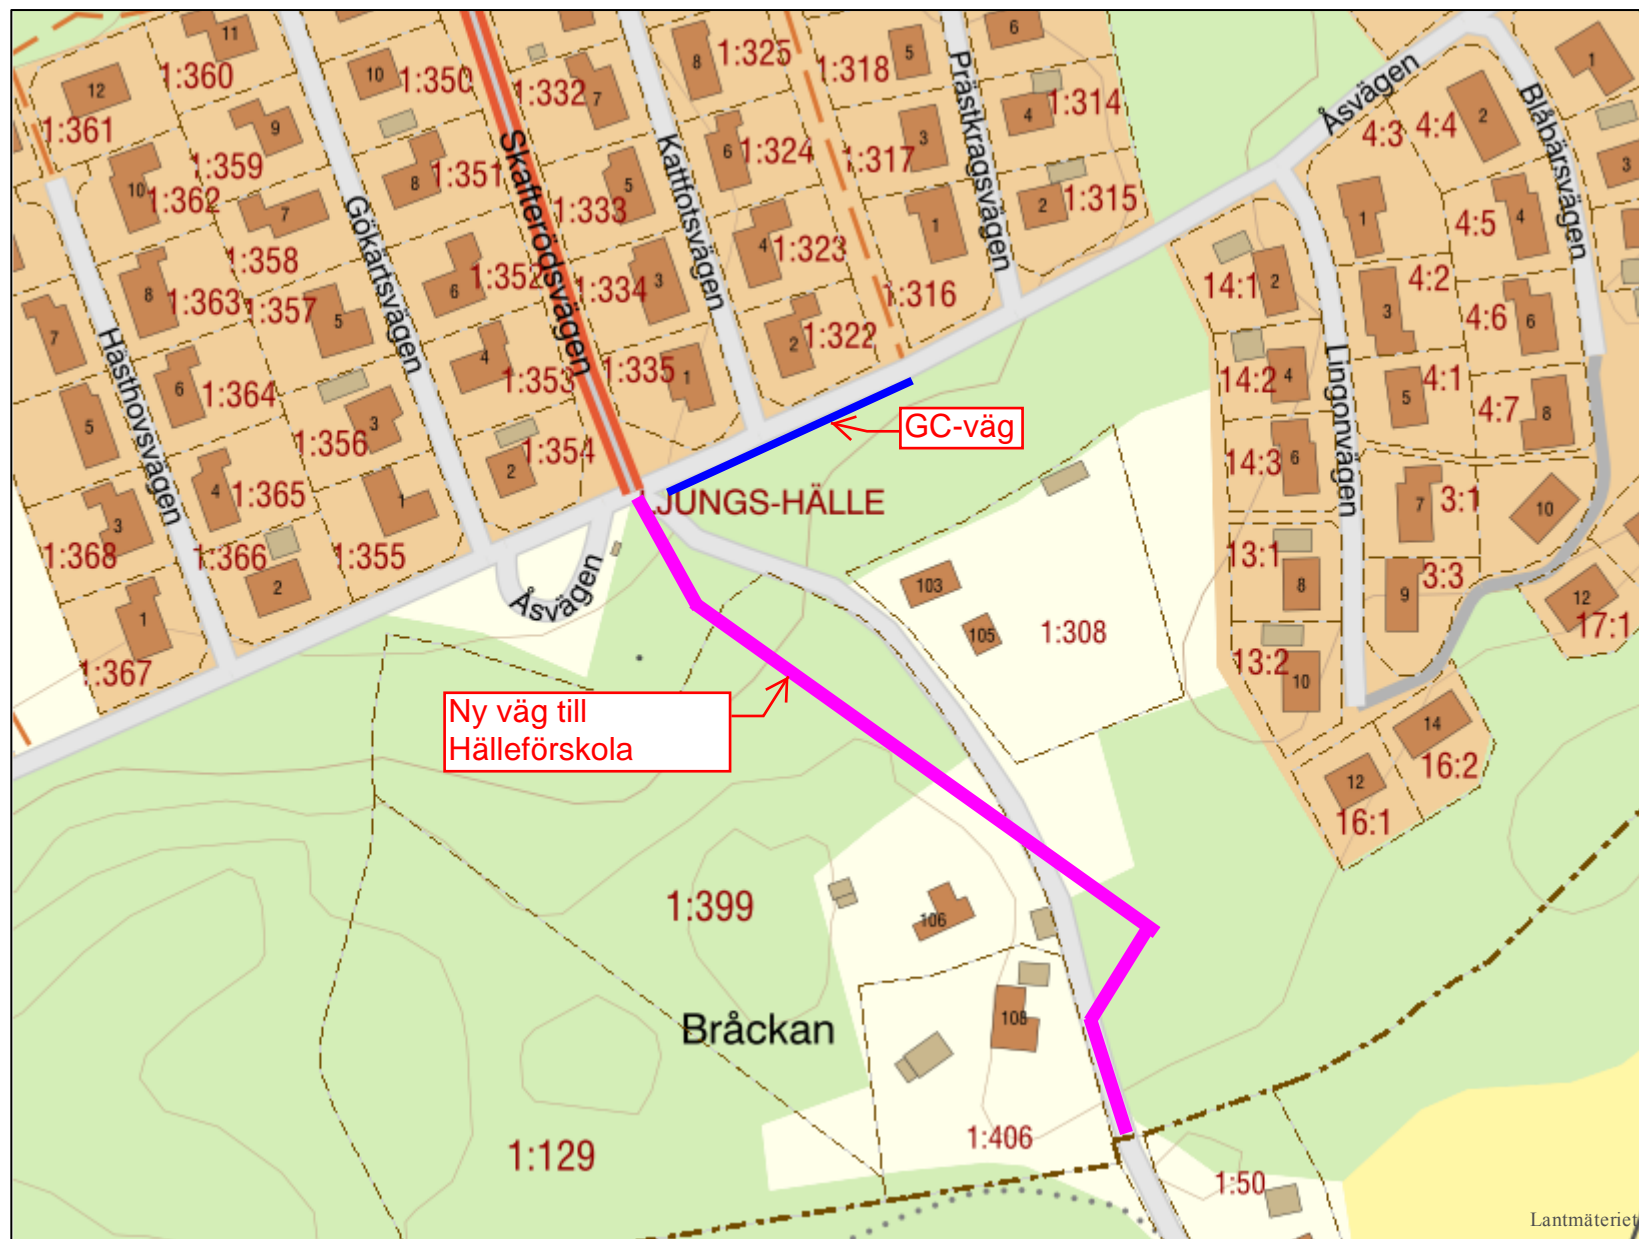

1. Fastigheter och adresser

Teckenförklaring

Fastighetsgräns

- Fastighetsgräns
- Traktgräns
- Fastighetsstr...
- 3D-Gräns
- Fastighetsyta

©Lantmäteriet ©Uddevalla kommun

Utskriven 2021-05-12

Koordinatsystem: SWEREF99 12 00

Fastighetsgränser och rättigheter på kartan har inte rättsverkan.
Jämför mot beslut i lantmäterihandlingar.

50 0 50 100 150 [m]

Skala 1:2000