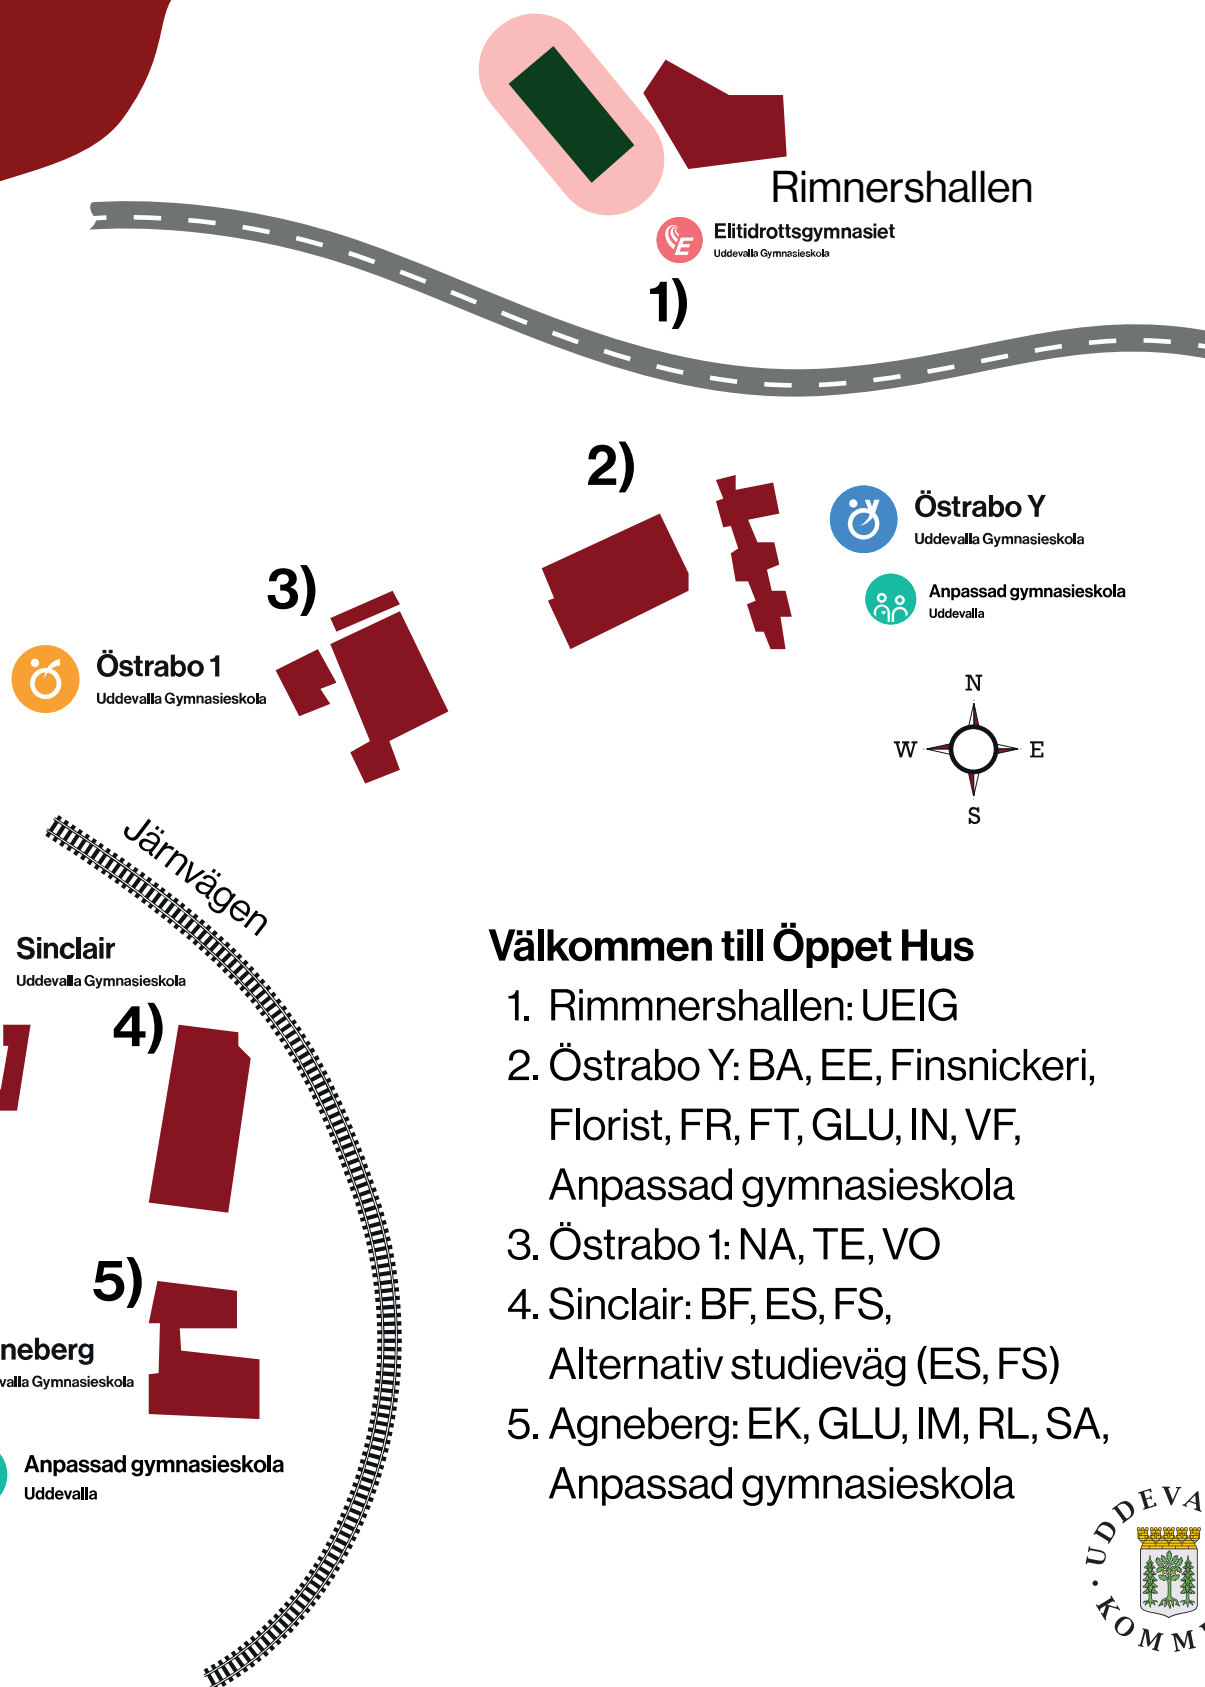

Öppet Hus

Uddevalla Gymnasieskola

Välkommen till Öppet Hus

1. Rimmershallen: UEIG
2. Östrabo Y: BA, EE, Finsnickeri, Florist, FR, FT, GLU, IN, VF, Anpassad gymnasieskola
3. Östrabo 1: NA, TE, VO
4. Sinclair: BF, ES, FS, Alternativ studieväg (ES, FS)
5. Agneberg: EK, GLU, IM, RL, SA, Anpassad gymnasieskola