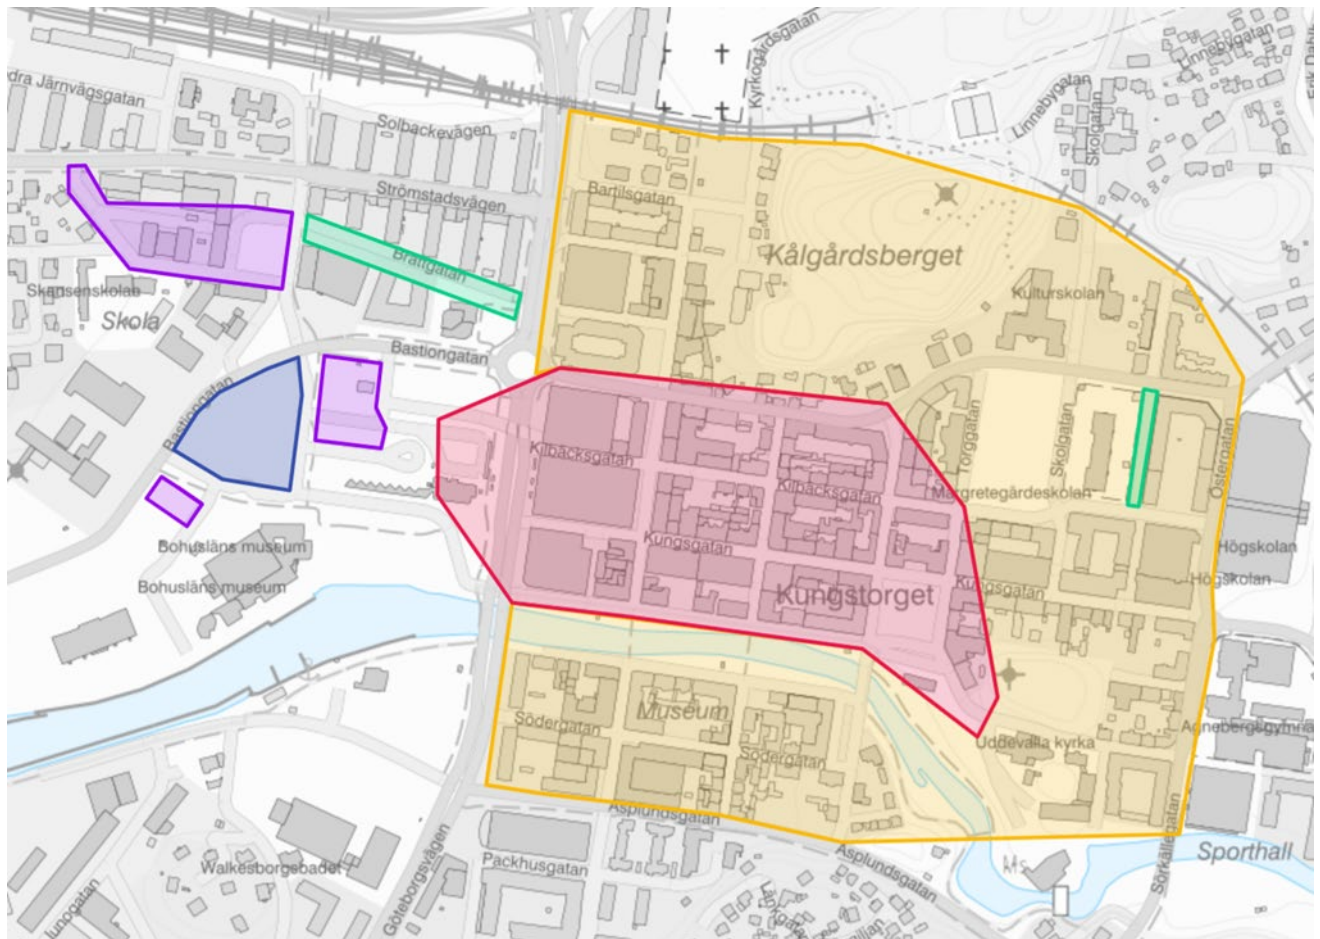

Zonkarta

För lila zon gäller max 3 timmar gratis utan biljett vardagar kl 8-18 och vardagar före sön- och helgdag kl 8-14. Övrig tid är gratis, ingen tidsbegränsning.